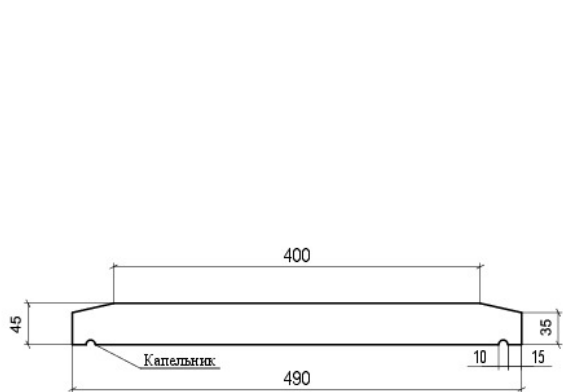

Парапетная крышка РК490h45р

Масса 38 кг