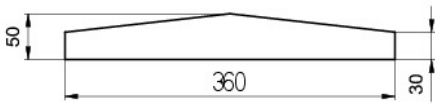

Парапетная крышка РК360h50

Масса 32 кг