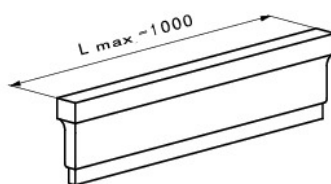

### Варианты исполнения

Вставка

Масса 24,9 кг

Левый поворотный

Масса 24,4 кг

Правый поворотный

Масса 24,4 кг