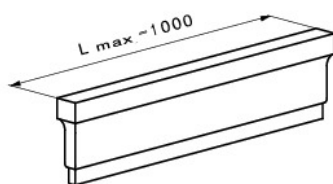

Карниз КА 250/70

Варианты исполнения

Вставка

Масса 24,9 кг

Левый поворотный

Масса 24,4 кг

Правый поворотный

Масса 24,4 кг