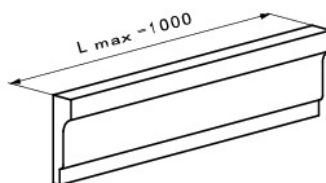

### Варианты исполнения

Вставка

Масса 24,9 кг

Левый поворотный

Масса 24,4 кг

Правый поворотный

Масса 24,4 кг