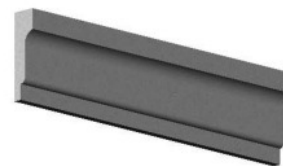

## Карниз КА 250/70

### Варианты исполнения

Вставка

Масса 24,9 кг

Левый поворотный

Масса 24,4 кг

Правый поворотный

Масса 24,4 кг