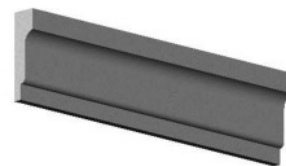

Карниз КА 250/70

Варианты исполнения

Вставка

Масса 24,9 кг

Левый поворотный

Масса 24,4 кг

Правый поворотный

Масса 24,4 кг