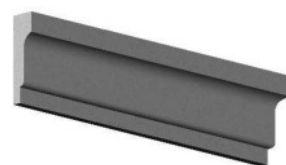

Карниз КА 250/70

Варианты исполнения

Вставка

Масса 24,9 кг

Левый поворотный

Масса 24,4 кг

Правый поворотный

Масса 24,4 кг