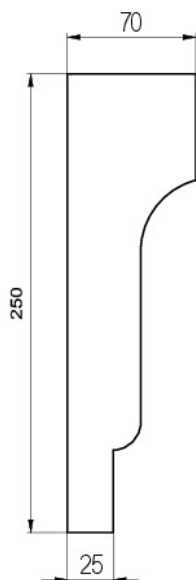

## Карниз КА 250/70

### Варианты исполнения

Вставка

Масса 24,9 кг

Левый поворотный

Масса 24,4 кг

Правый поворотный

Масса 24,4 кг