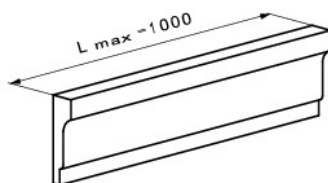

Карниз КА 250/70

Варианты исполнения

Вставка

Масса 24,9 кг

Левый поворотный

Масса 24,4 кг

Правый поворотный

Масса 24,4 кг