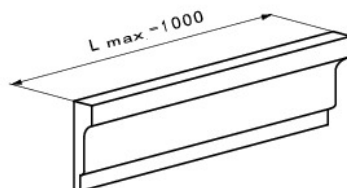

Карниз КА 250/70

Варианты исполнения

Вставка

Масса 24,9 кг

Левый поворотный

Масса 24,4 кг

Правый поворотный

Масса 24,4 кг