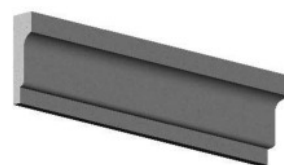

## Карниз КА 250/70

### Варианты исполнения

Вставка

Масса 24,9 кг

Левый поворотный

Масса 24,4 кг

Правый поворотный

Масса 24,4 кг