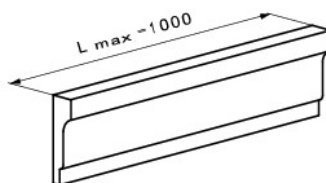

Карниз КА 250/70

Варианты исполнения

Вставка

Масса 24,9 кг

Левый поворотный

Масса 24,4 кг

Правый поворотный

Масса 24,4 кг