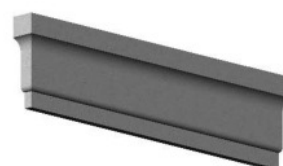

Карниз КА 250/70

Варианты исполнения

Вставка

Масса 24,9 кг

Левый поворотный

Масса 24,4 кг

Правый поворотный

Масса 24,4 кг