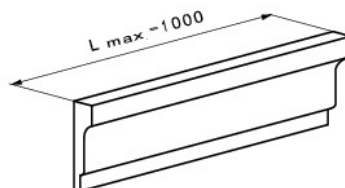

### Варианты исполнения

Вставка

Масса 24,9 кг

Левый поворотный

Масса 24,4 кг

Правый поворотный

Масса 24,4 кг