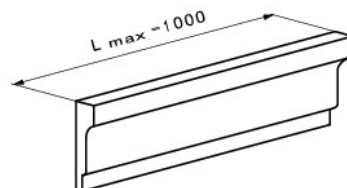

Карниз КА 250/70

Варианты исполнения

Вставка

Масса 24,9 кг

Левый поворотный

Масса 24,4 кг

Правый поворотный

Масса 24,4 кг