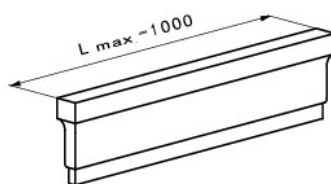

Карниз КА 250/70

Варианты исполнения

Вставка

Масса 24,9 кг

Левый поворотный

Масса 24,4 кг

Правый поворотный

Масса 24,4 кг