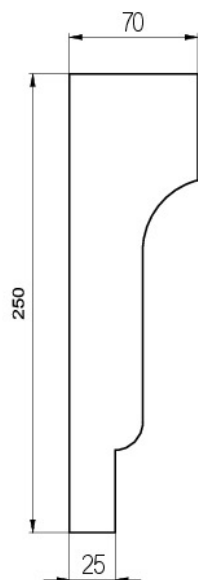

Карниз КА 250/70

Варианты исполнения

Вставка

Масса 24,9 кг

Левый поворотный

Масса 24,4 кг

Правый поворотный

Масса 24,4 кг