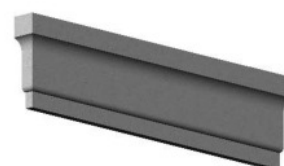

## Карниз КА 250/70

### Варианты исполнения

Вставка

Масса 24,9 кг

Левый поворотный

Масса 24,4 кг

Правый поворотный

Масса 24,4 кг