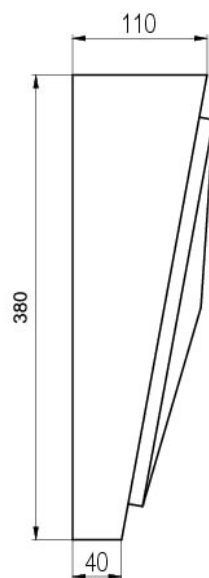

Замковый камень ZK380

Масса 21 кг