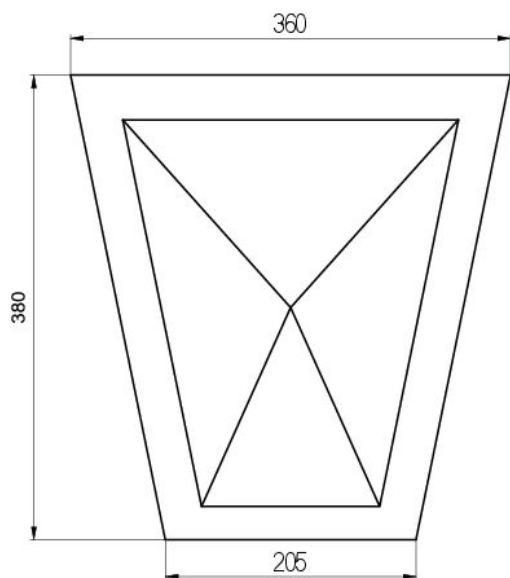

Замковый камень ZK380

Масса 21 кг