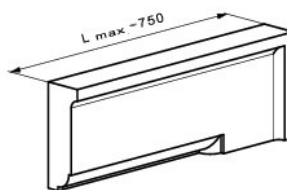

Наличник NL 270/100

Варианты исполнения

Вставка

Левый поворотный

Правый поворотный

Масса 46,7 кг

Масса 36 кг

Масса 36 кг