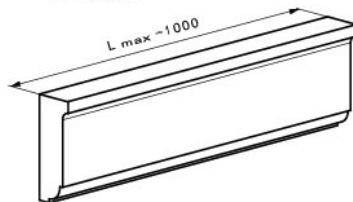

Наличник NL 270/100

Варианты исполнения

Вставка

Левый поворотный

Правый поворотный

Масса 46,7 кг

Масса 36 кг

Масса 36 кг