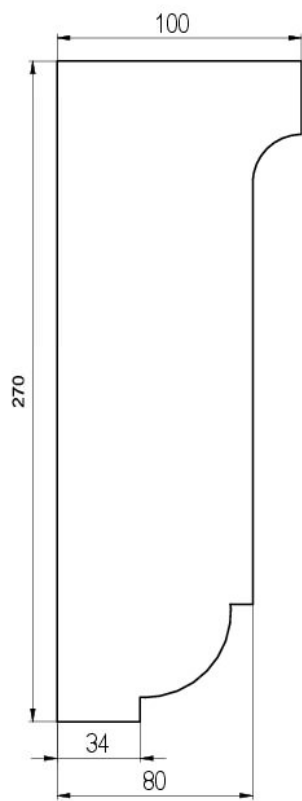

Наличник NL 270/100

Варианты исполнения

Вставка

Левый поворотный

Правый поворотный

Масса 46,7 кг

Масса 36 кг

Масса 36 кг