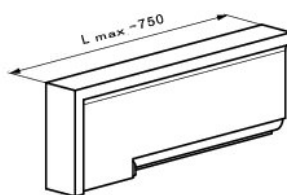

Наличник NL 270/100

Варианты исполнения

Вставка

Левый поворотный

Правый поворотный

Масса 46,7 кг

Масса 36 кг

Масса 36 кг